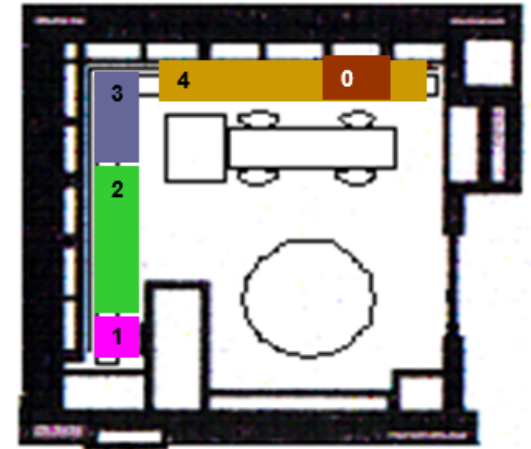

Biblioteca Jacques Dupin

Sala Josep Lluís Sert

**Leyenda. Plano Biblioteca Jacques Dupin**

MATERIA	CDU	LOCALIZACIÓN PLANO	MATERIA	CDU	LOCALIZACIÓN PLANO	MATERIA	CDU	LOCALIZACIÓN PLANO
<b>JOAN MIRÓ</b>								<b>0</b>
MUSEOLOGÍA	069	1	CERÁMICA	738	27	SURREALISMO	75.036.75	13
VIDEOARTE	621.397	25	DIBUJO	741	28	ARTES GRÁFICAS. GRABADO	76	14
Ha. DEL ARTE	7(09)	2	CÓMIC	741.5	29	CARTELES	769	15
BIENALES, FERIAS	7(064)	32	DISEÑO DE INTERIORES	747	30	FOTOGRAFÍA	77	16
TEORIA DEL ARTE	7.01	3	MOBILIARIO	749	31	CINE	778.5	17
MODERNISMO	7.035.93	33	PINTURA (General)	75	7	MÚSICA	78	18
ARTE S. XX-XXI (General)	7.036	4	PINTURA Y PINTORES FIGURATIVOS	75.036(A/Z)	8	TEATRO	792	19
COLECCIONES	7.036(064/074)	5	IMPRESIONISMO Y POSTIMPRESIONISMO	75.036.2/75.036.4	9	LITERATURA	8	20
PAÍSES	7.036(0/9)	6	PINTURA Y PINTORES NO FIGURATIVOS	75.036.7	10	SEC. INFANTIL	I	21
ARTE CONCEPTUAL	7.036.8	24	ARTE POP	75.036.72	11	OBRAS DE REFERENCIA	Ref. 03	23
ESCULTURA	73	26	CUBISMO Y FUTURISMO	75.036.73	12	REVISTAS		22

**Leyenda. Plano Sala Josep Lluís Sert**

MATERIA	CDU	LOCALIZACIÓN PLANO
<b>JOSEP LLUÍS SERT</b>		<b>0</b>
MODA	391	1
DISEÑO	7.05	2
URBANISMO	711	3
ARQUITECTURA	72	4