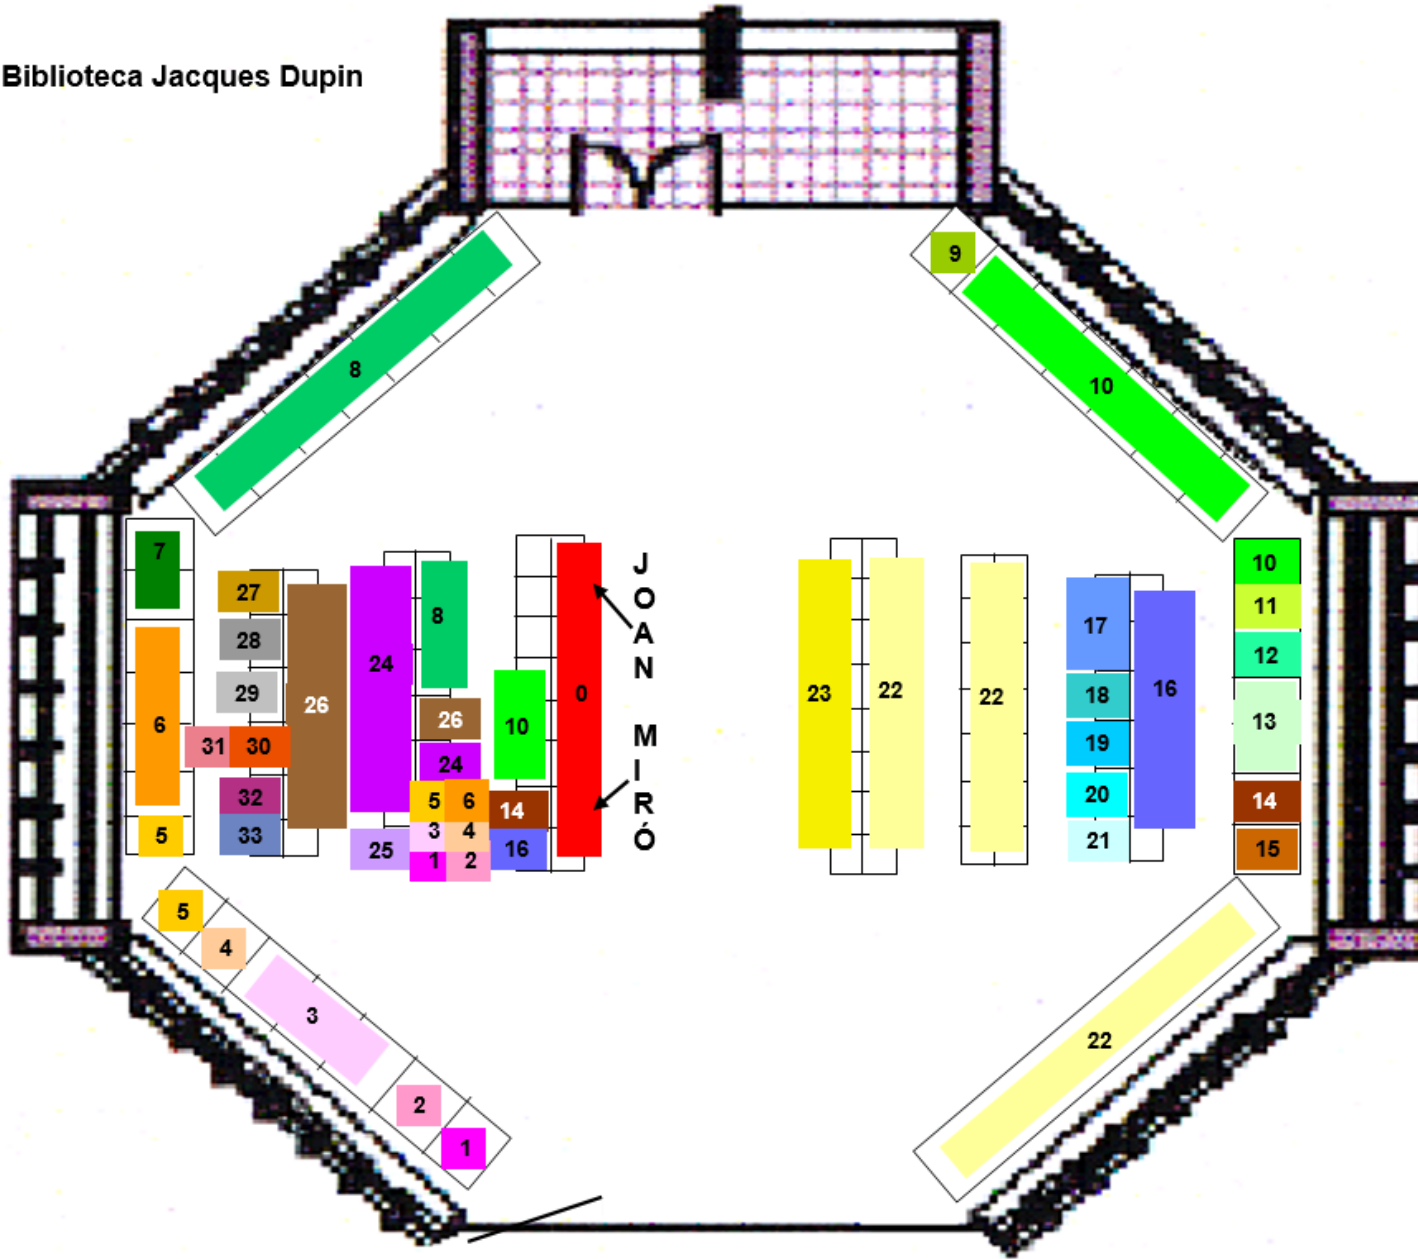

Biblioteca Jacques Dupin

Sala Josep Lluís Sert

**Leyenda. Plano Biblioteca Jacques Dupin**

MATERIA	CDU	LOCALIZACIÓN PLANO	MATERIA	CDU	LOCALIZACIÓN PLANO	MATERIA	CDU	LOCALIZACIÓN PLANO
<b>JOAN MIRÓ</b>								<b>0</b>
MUSEOLOGÍA	069	1	CERÁMICA	738	27	SURREALISMO	75.036.75	13
VIDEOARTE	621.397	25	DIBUJO	741	28	ARTES GRÁFICAS. GRABADO	76	14
Ha. DEL ARTE	7(09)	2	CÓMIC	741.5	29	CARTELES	769	15
BIENALES, FERIAS	7(064)	32	DISEÑO DE INTERIORES	747	30	FOTOGRAFÍA	77	16
TEORIA DEL ARTE	7.01	3	MOBILIARIO	749	31	CINE	778.5	17
MODERNISMO	7.035.93	33	PINTURA (General)	75	7	MÚSICA	78	18
ARTE S. XX-XXI (General)	7.036	4	PINTURA Y PINTORES FIGURATIVOS	75.036(A/Z)	8	TEATRO	792	19
COLECCIONES	7.036(064/074)	5	IMPRESIONISMO Y POSTIMPRESIONISMO	75.036.2/75.036.4	9	LITERATURA	8	20
PAÍSES	7.036(0/9)	6	PINTURA Y PINTORES NO FIGURATIVOS	75.036.7	10	SEC. INFANTIL	I	21
ARTE CONCEPTUAL	7.036.8	24	ARTE POP	75.036.72	11	OBRAS DE REFERENCIA	Ref. 03	23
ESCULTURA	73	26	CUBISMO Y FUTURISMO	75.036.73	12	REVISTAS		22

**Leyenda. Plano Sala Josep Lluís Sert**

MATERIA	CDU	LOCALIZACIÓN PLANO
<b>JOSEP LLUÍS SERT</b>		<b>0</b>
MODA	391	1
DISEÑO	7.05	2
URBANISMO	711	3
ARQUITECTURA	72	4